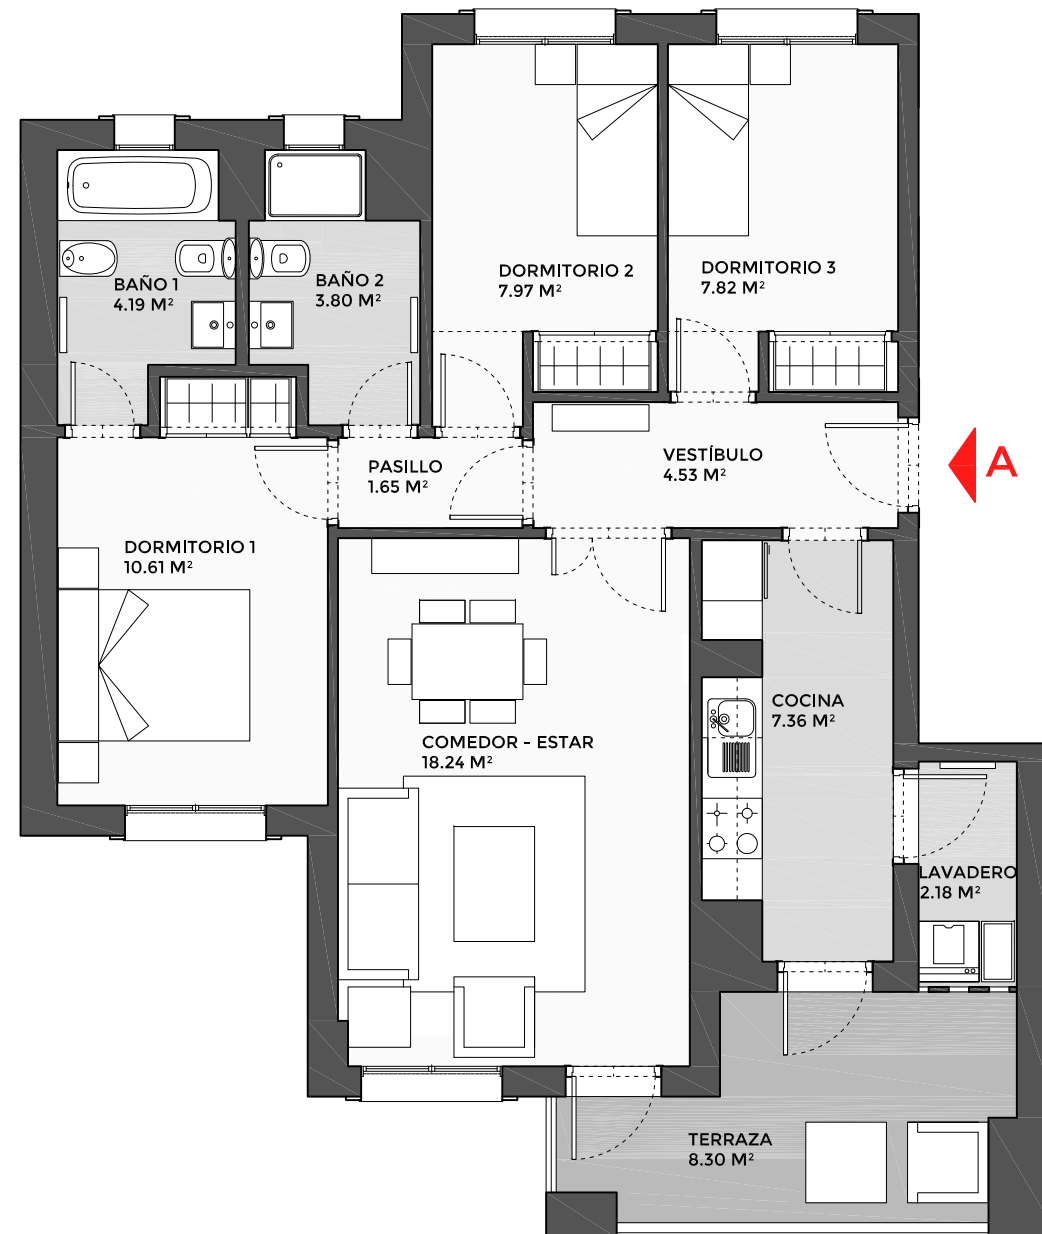

**NOSOTROS PONEMOS LA CASA,
TÚ LA LLENAS DE VIDA.**

Puerto Blanco
Estepona

**130 VIVIENDAS, GARAJES
Y TRASTEROS**
AVENIDA REINA SOFIA
ESTEPONA. MÁLAGA

VISTA DESDE ZONA VERDE

VISTA DESDE AVENIDA REINA SOFIA

AVENIDA REINA SOFIA

VIVIENDA TIPO A
PORTALES 7 y 9
PLANTAS 1,2,3,4,5 y 6

Decreto
218/2005

SUPERFICIE CONSTRUIDA INTERIOR **82,90**
SUPERFICIE CONSTRUIDA ZONA COMÚN **23,03**
SUPERFICIE CONSTRUIDA TOTAL **105,93**

VESTIBULO	4,53	
COCINA	7,36	
LAVADERO	2,18	
PASILLO	1,65	
COMEDOR-ESTAR	18,24	
BAÑO 1	4,19	
BAÑO 2	3,80	
DORMITORIO 1	10,61	
DORMITORIO 2	7,97	
DORMITORIO 3	7,82	
SUPERFICIE ÚTIL INTERIOR	68,35	68,35
TERRAZA	8,30	
SUPERFICIE ÚTIL EXTERIOR	8,30	4,15
SUPERFICIE ÚTIL TOTAL	76,65	72,50