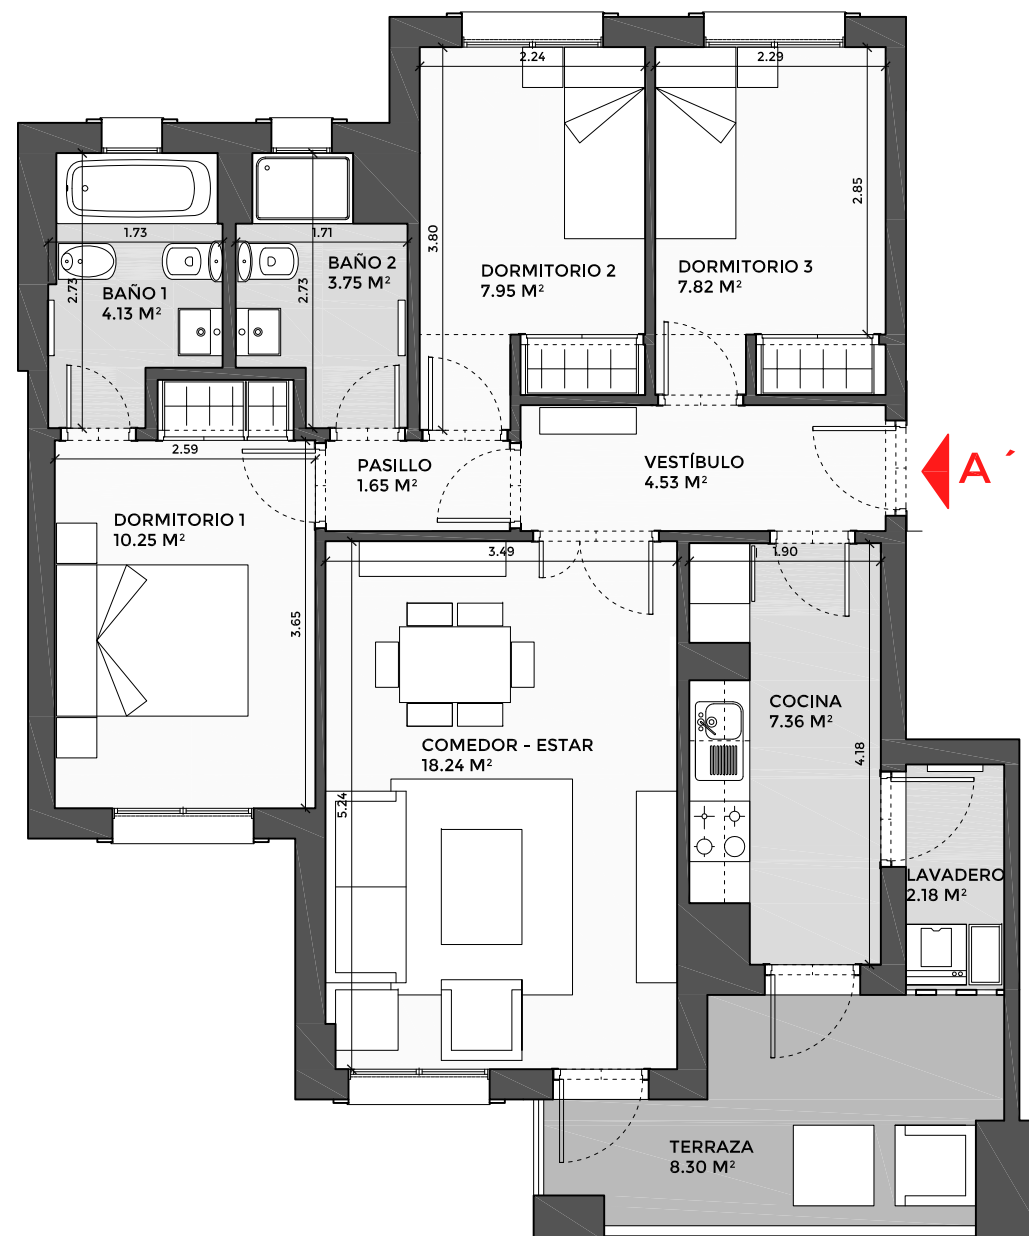

**NOSOTROS PONEMOS LA CASA,
TÚ LA LLENAS DE VIDA.**

Puerto Blanco
Estepona

**130 VIVIENDAS, GARAJES
Y TRASTEROS**
AVENIDA REINA SOFIA
ESTEPONA. MÁLAGA

VISTA DESDE ZONA VERDE

VISTA DESDE AVENIDA REINA SOFIA

AVENIDA REINA SOFIA

VIVIENDA TIPO A
PORTALES 6 y 8
PLANTAS 1, 2, 3, 4, 5 y 6

Decreto
218/2005

SUPERFICIE CONSTRUIDA INTERIOR **82,90**
SUPERFICIE CONSTRUIDA ZONA COMÚN **23,03**
SUPERFICIE CONSTRUIDA TOTAL **105,93**

VESTIBULO	4,53	
COCINA	7,36	
LAVADERO	2,18	
PASILLO	1,65	
COMEDOR-ESTAR	18,24	
BAÑO 1	4,13	
BAÑO 2	3,75	
DORMITORIO 1	10,25	
DORMITORIO 2	7,95	
DORMITORIO 3	7,82	
SUPERFICIE ÚTIL INTERIOR	67,86	67,86
TERRAZA	8,30	
SUPERFICIE ÚTIL EXTERIOR	8,30	4,15
SUPERFICIE ÚTIL TOTAL	76,16	72,01