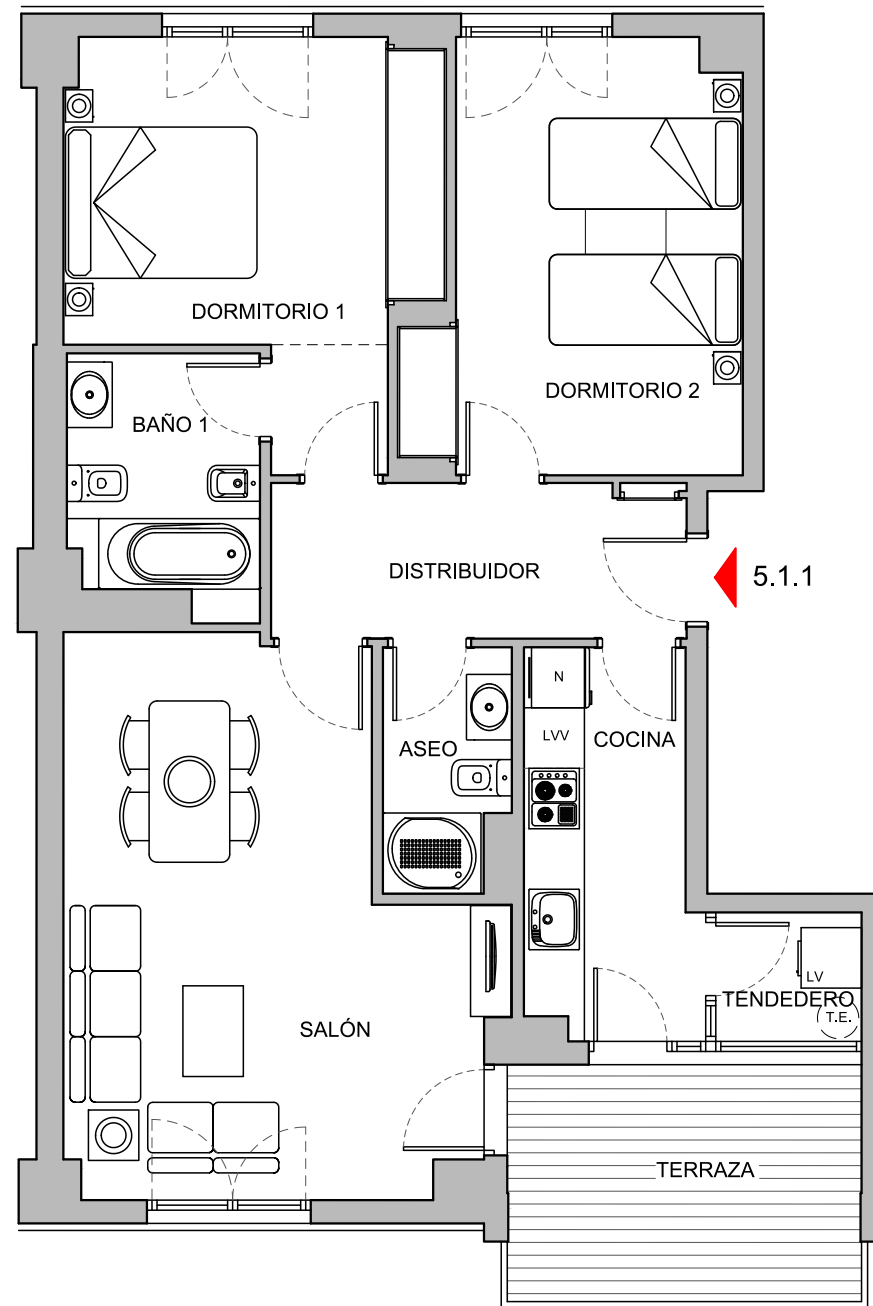

NOSOTROS PONEMOS LA CASA, TÚ LA LLENAS DE VIDA.

Vía Parque
Alicante

190321_v3.2

Escala Gráfica: Metros
0 1 2 3 4 5

Vivienda tipo: P5-1-1

Portal: P5
Planta: 1
Numero: 1

Salon-Comedor	20,38m ²
Cocina	6,42m ²
Distribuidor	6,35m ²
Baño 1	4,65m ²
Aseo	2,90m ²
Dormitorio 1	12,89m ²
Dormitorio 2	13,09m ²
Tendedero	1,99m ²
Total Sup. Util	68,67m²
Sup. Construida con Comunes	92,75m²
Terraza	9,38m²