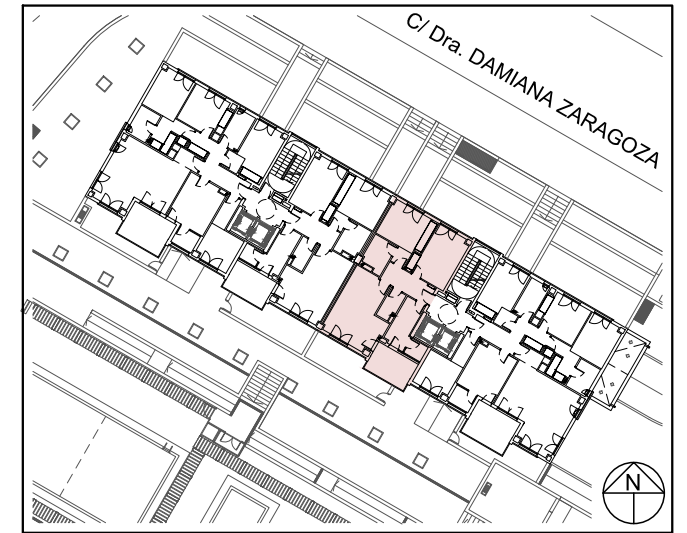

NOSOTROS PONEMOS LA CASA, TÚ LA LLENAS DE VIDA.

Vía Parque
Alicante

190321_v3.2

Escala Gráfica: Metros
0 1 2 3 4 5

Vivienda tipo: P5-1-1

Portal: P5
Planta: 1
Numero: 1

Salon-Comedor	20,38m ²
Cocina	6,42m ²
Distribuidor	6,35m ²
Baño 1	4,65m ²
Aseo	2,90m ²
Dormitorio 1	12,89m ²
Dormitorio 2	13,09m ²
Tendedero	1,99m ²
Total Sup. Util	68,67m²
Sup. Construida con Comunes	92,75m²
Terraza	9,38m²