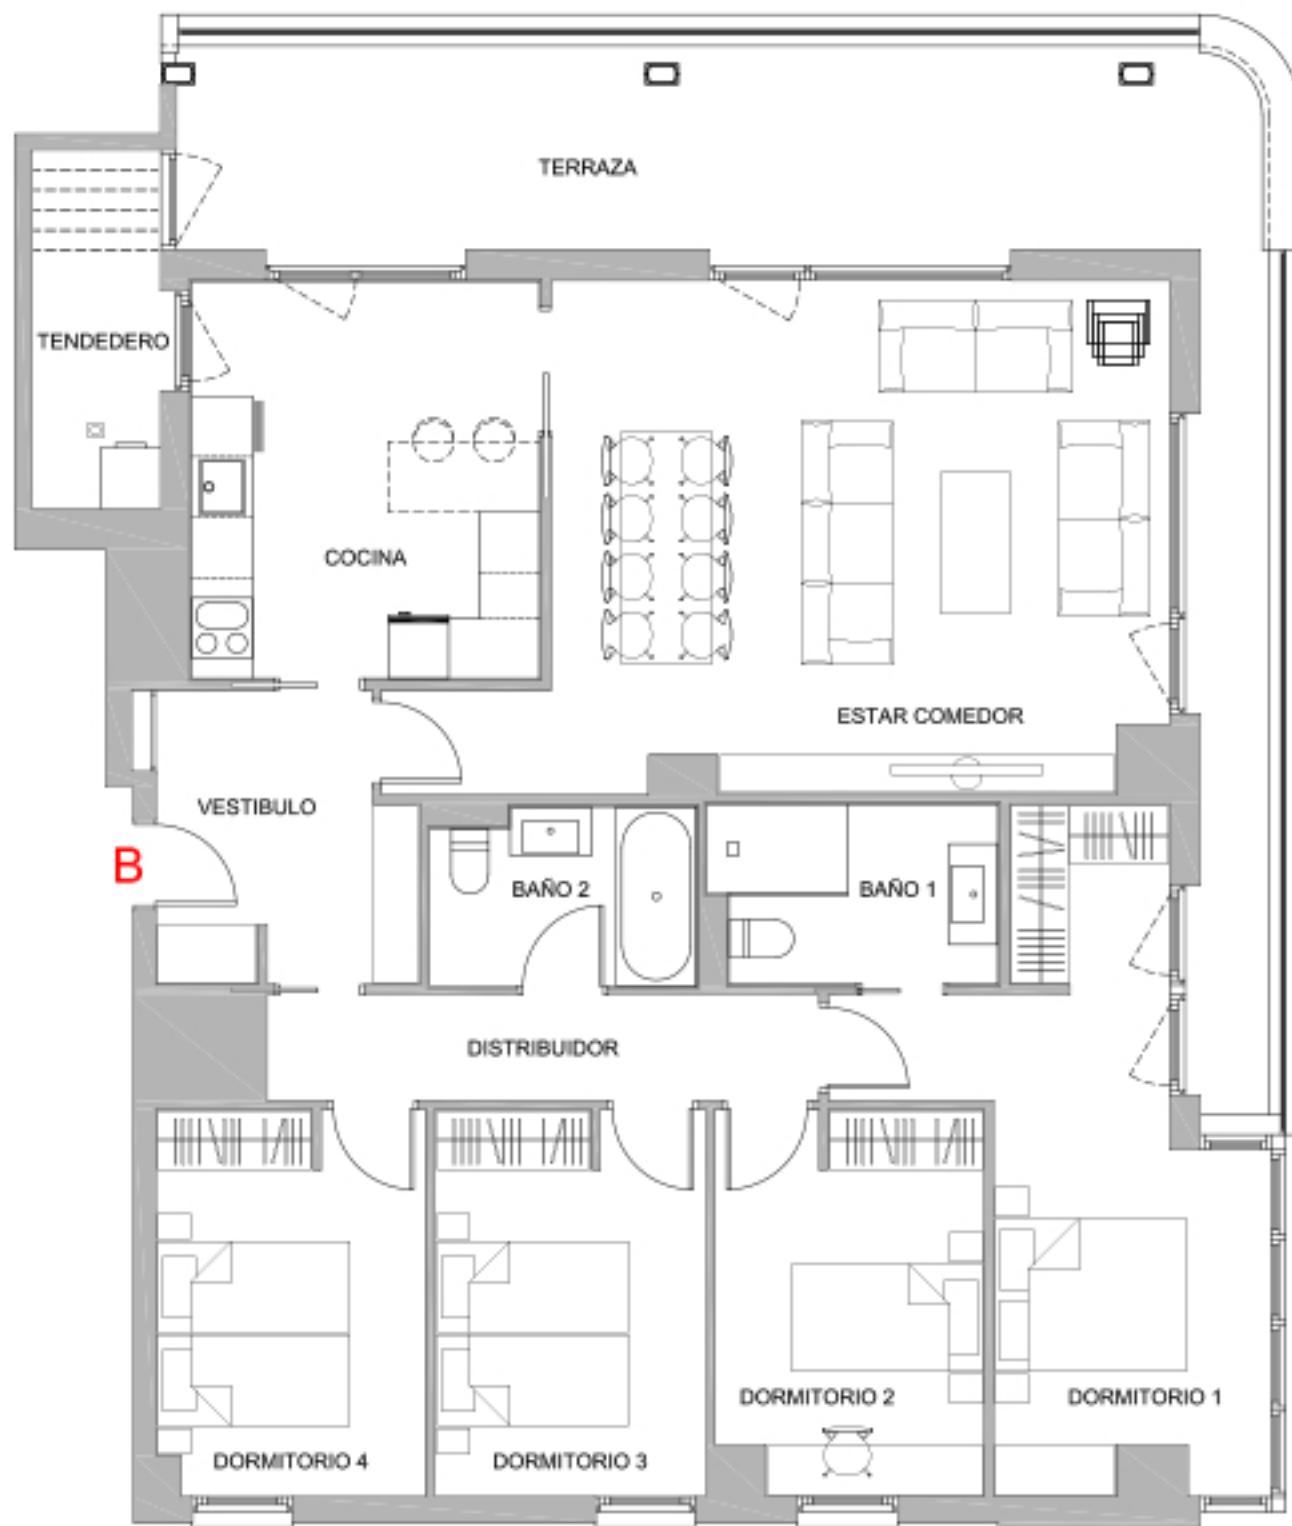

**NOSOTROS PONEMOS LA CASA  
TÚ LA LLENAS DE VIDA.**

**Soto de Lezkairu  
Pamplona**

**Portal 3 Plantas 1ª a 7ª**

**Vivienda B**

Vestibulo	7,15 m <sup>2</sup>
Distribuidor	5,75 m <sup>2</sup>
Cocina	13,60 m <sup>2</sup>
Estar comedor	32,55 m <sup>2</sup>
Baño 1	4,90 m <sup>2</sup>
Baño 2	4,50 m <sup>2</sup>
Dormitorio 1	16,50 m <sup>2</sup>
Dormitorio 2	10,05 m <sup>2</sup>
Dormitorio 3	10,35 m <sup>2</sup>
Dormitorio 4	10,25 m <sup>2</sup>
<b>Superficie útil interior</b>	<b>115,60 m<sup>2</sup></b>

Tendedero	4,60 m <sup>2</sup>
Terraza	31,78 m <sup>2</sup>
<b>Superficie útil abierta</b>	<b>36,38 m<sup>2</sup></b>

**TOTAL Superficie útil vivienda (1) 151,98 m<sup>2</sup>**