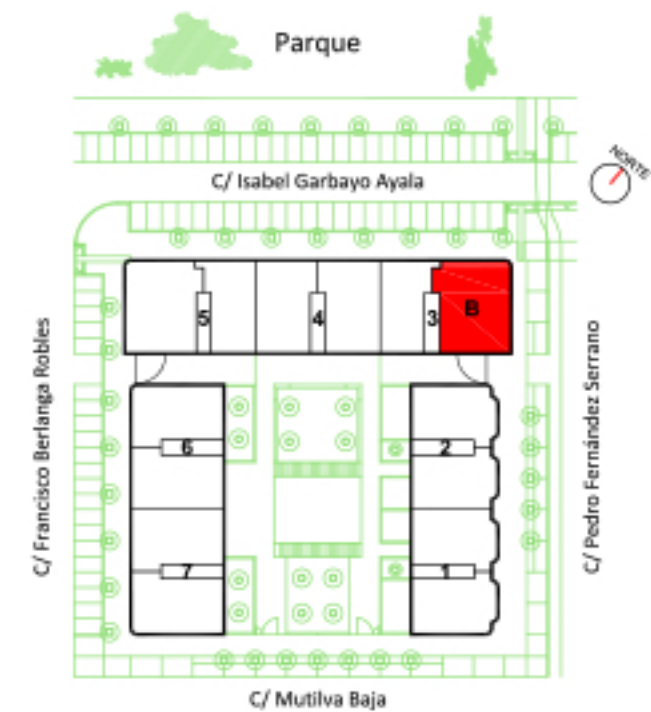

**NOSOTROS PONEMOS LA CASA  
TÚ LA LLENAS DE VIDA.**

**Soto de Lezkairu  
Pamplona**

**Portal 3 Plantas 1ª a 7ª**

**Vivienda B**

Vestibulo	7,15 m <sup>2</sup>
Distribuidor	5,75 m <sup>2</sup>
Cocina	13,60 m <sup>2</sup>
Estar comedor	32,55 m <sup>2</sup>
Baño 1	4,90 m <sup>2</sup>
Baño 2	4,50 m <sup>2</sup>
Dormitorio 1	16,50 m <sup>2</sup>
Dormitorio 2	10,05 m <sup>2</sup>
Dormitorio 3	10,35 m <sup>2</sup>
Dormitorio 4	10,25 m <sup>2</sup>
<b>Superficie útil interior</b>	<b>115,60 m<sup>2</sup></b>

Tendedero	4,60 m <sup>2</sup>
Terraza	31,78 m <sup>2</sup>
<b>Superficie útil abierta</b>	<b>36,38 m<sup>2</sup></b>

**TOTAL Superficie útil vivienda (1) 151,98 m<sup>2</sup>**