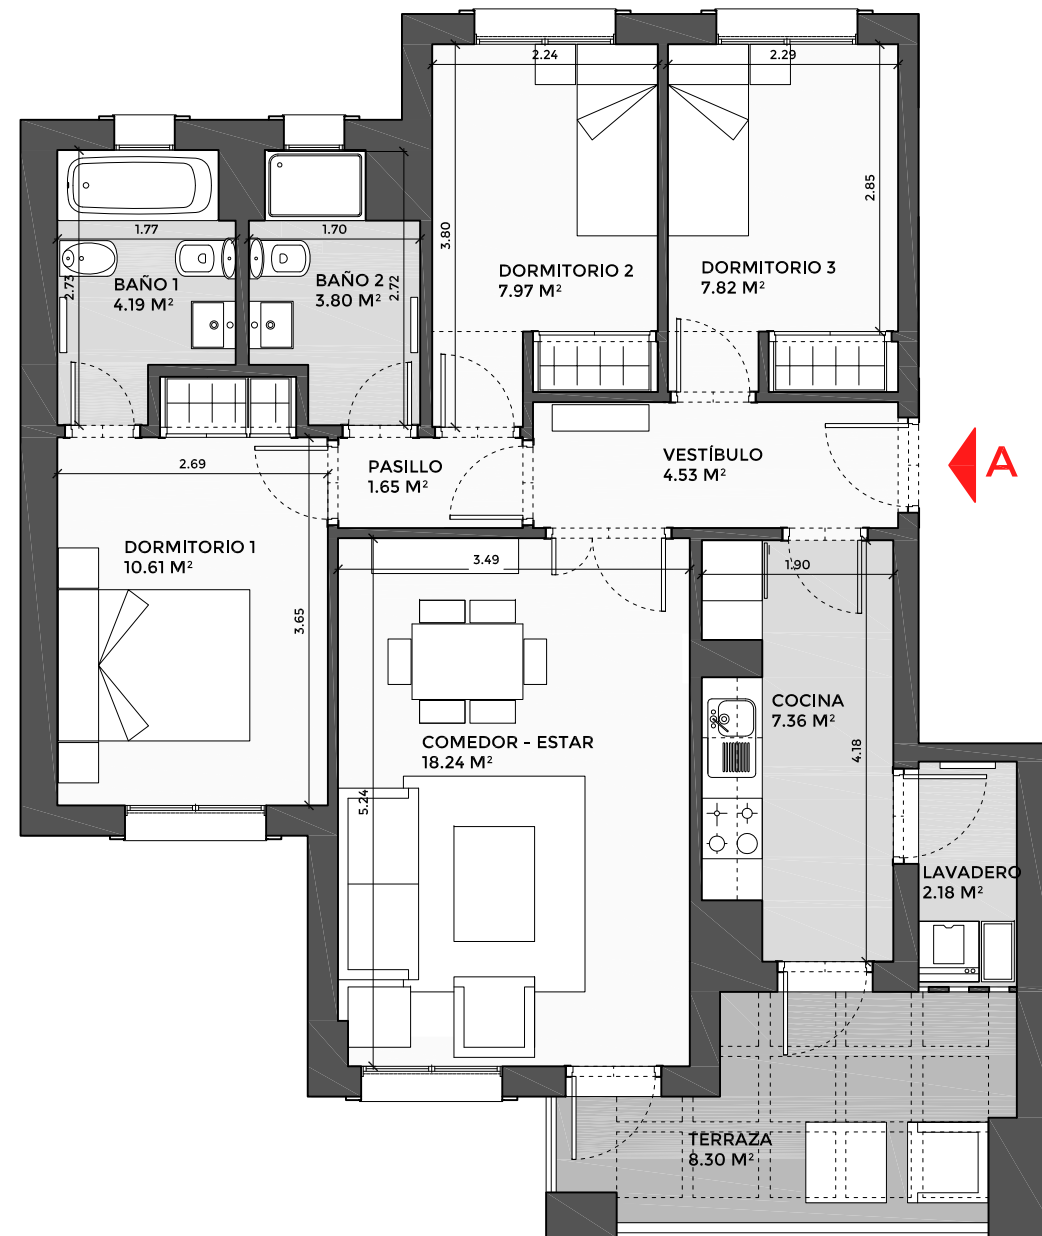

**NOSOTROS PONEMOS LA CASA,
TÚ LA LLENAS DE VIDA.**

Puerto Blanco
Estepona

**130 VIVIENDAS, GARAJES
Y TRASTEROS**
AVENIDA REINA SOFIA
ESTEPONA. MÁLAGA

VISTA DESDE ZONA VERDE

VISTA DESDE AVENIDA REINA SOFIA

AVENIDA REINA SOFIA

VIVIENDA TIPO A
PORTALES 2,4,7 y 9
PLANTA 7

Decreto
218/2005

SUPERFICIE CONSTRUIDA INTERIOR **82,90**
SUPERFICIE CONSTRUIDA ZONA COMÚN **23,03**
SUPERFICIE CONSTRUIDA TOTAL **105,93**

VESTIBULO	4,53	
COCINA	7,36	
LAVADERO	2,18	
PASILLO	1,65	
COMEDOR-ESTAR	18,24	
BAÑO 1	4,19	
BAÑO 2	3,80	
DORMITORIO 1	10,61	
DORMITORIO 2	7,97	
DORMITORIO 3	7,82	
SUPERFICIE ÚTIL INTERIOR	68,35	68,35
TERRAZA	8,30	
SUPERFICIE ÚTIL EXTERIOR	8,30	4,15
SUPERFICIE ÚTIL TOTAL	76,65	72,50